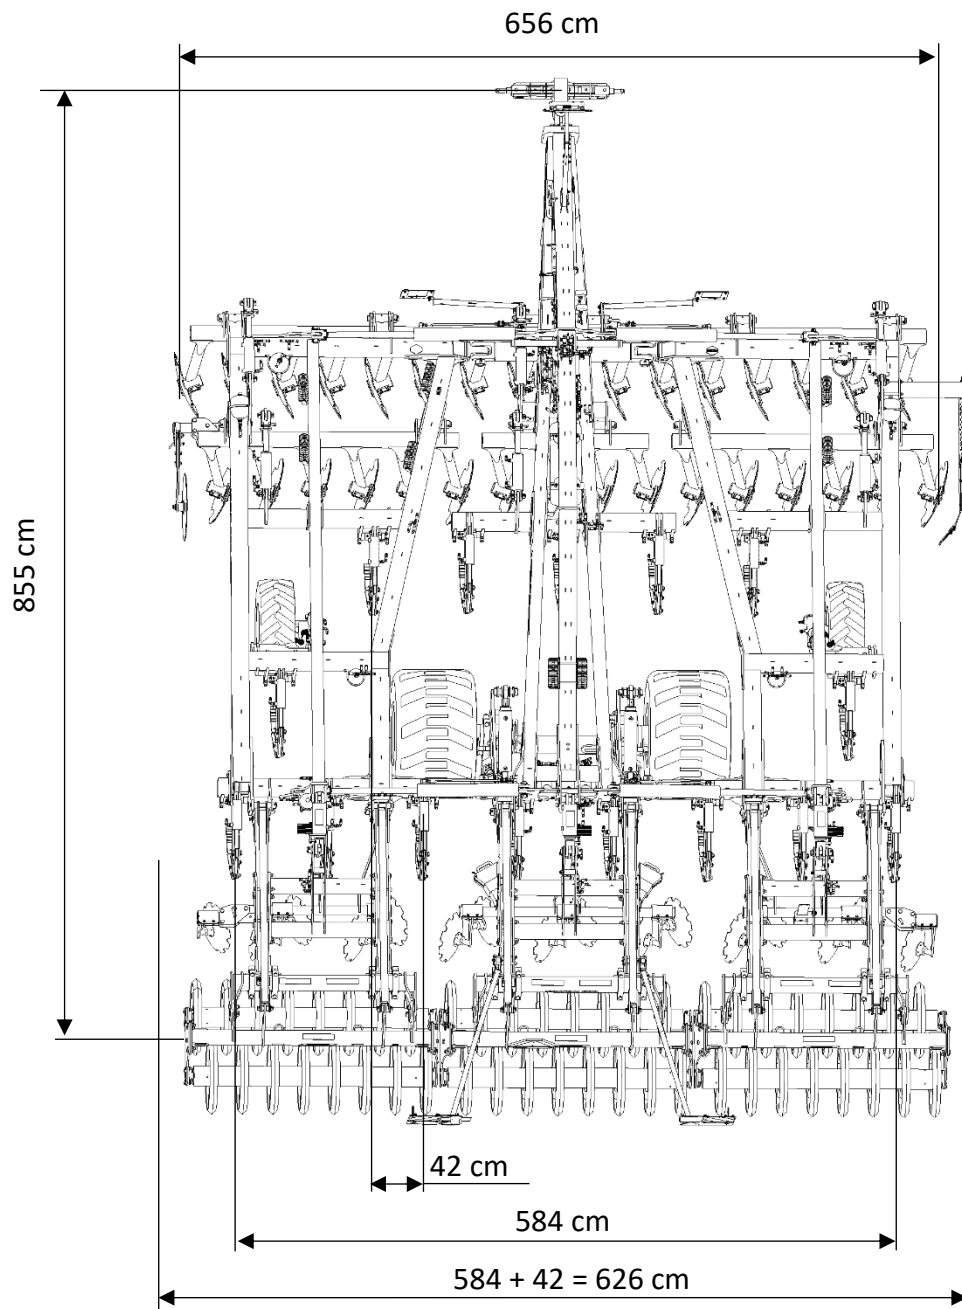

Vorgang des Aufklappens der Maschine - Arbeitslage

<p>1</p>		
<p>2a</p>		
<p>2b</p>		<p>180 bar</p>
<p>2c</p>		<p>50 - 75 bar</p>
<p>2d</p>		

17		10 / 4,5
16		12 / 5,0
15		14 / 5,4
14		16 / 6,1
13		18 / 6,8
12		19 / 7,5
11		21 / 8,2
10		23 / 8,9
9		25 / 10,1
8		26 / 10,3
7		28 / 10,9
6		30 / 11,7
5		32 / 12,4
4		33 / 13,1
3		35 / 13,8
2		37 / 14,5
1		39 / 15,2
0		40 / 15,9

[cm/in]

+3 cm

+5,5 cm

	10 / 3,9
	13 / 4,9
	15 / 5,9
	18 / 6,9
	20 / 7,9
	23 / 8,9
	25 / 9,8
	28 / 10,8
	30 / 11,8
	33 / 12,8
	35 / 13,8
	38 / 14,8
	40 / 15,7

[cm / in]

d

TRNH660

Vorgang des Zuklappens der Maschine - Transportlage

<p>1a</p>		
<p>1b</p>		
<p>2a</p>		
<p>2b</p>		
<p>2c</p>		
<p>3a</p>		
<p>3b</p>	<p>h = 85 cm</p>	

 $p > 6 \text{ bar}$