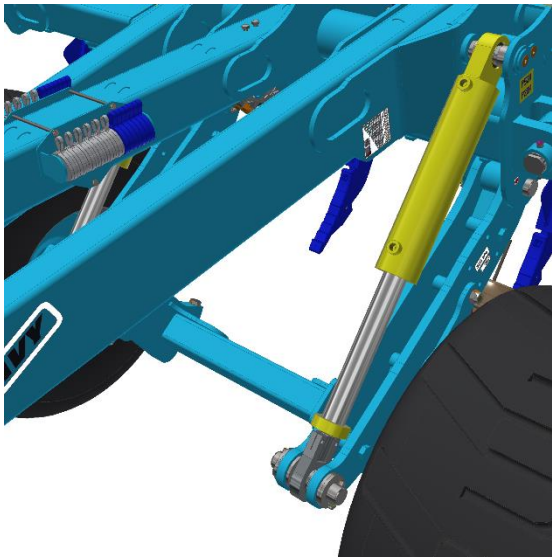

Vorgang des Aufklappens der Maschine - Arbeitslage

<p>1</p>		
<p>2a</p>		
<p>2b</p>		<p>180 bar</p>
<p>2c</p>		<p>50 - 75 bar</p>
<p>2d</p>		

17		10 / 4,5
16		12 / 5,0
15		14 / 5,4
14		16 / 6,1
13		18 / 6,8
12		19 / 7,5
11		21 / 8,2
10		23 / 8,9
9		25 / 10,1
8		26 / 10,3
7		28 / 10,9
6		30 / 11,7
5		32 / 12,4
4		33 / 13,1
3		35 / 13,8
2		37 / 14,5
1		39 / 15,2
0		40 / 15,9

[cm/in]

+3 cm

+5,5 cm

	10 / 3,9
	13 / 4,9
	15 / 5,9
	18 / 6,9
	20 / 7,9
	23 / 8,9
	25 / 9,8
	28 / 10,8
	30 / 11,8
	33 / 12,8
	35 / 13,8
	38 / 14,8
	40 / 15,7

[cm / in]

d

TRNH660

Vorgang des Zuklappens der Maschine - Transportlage