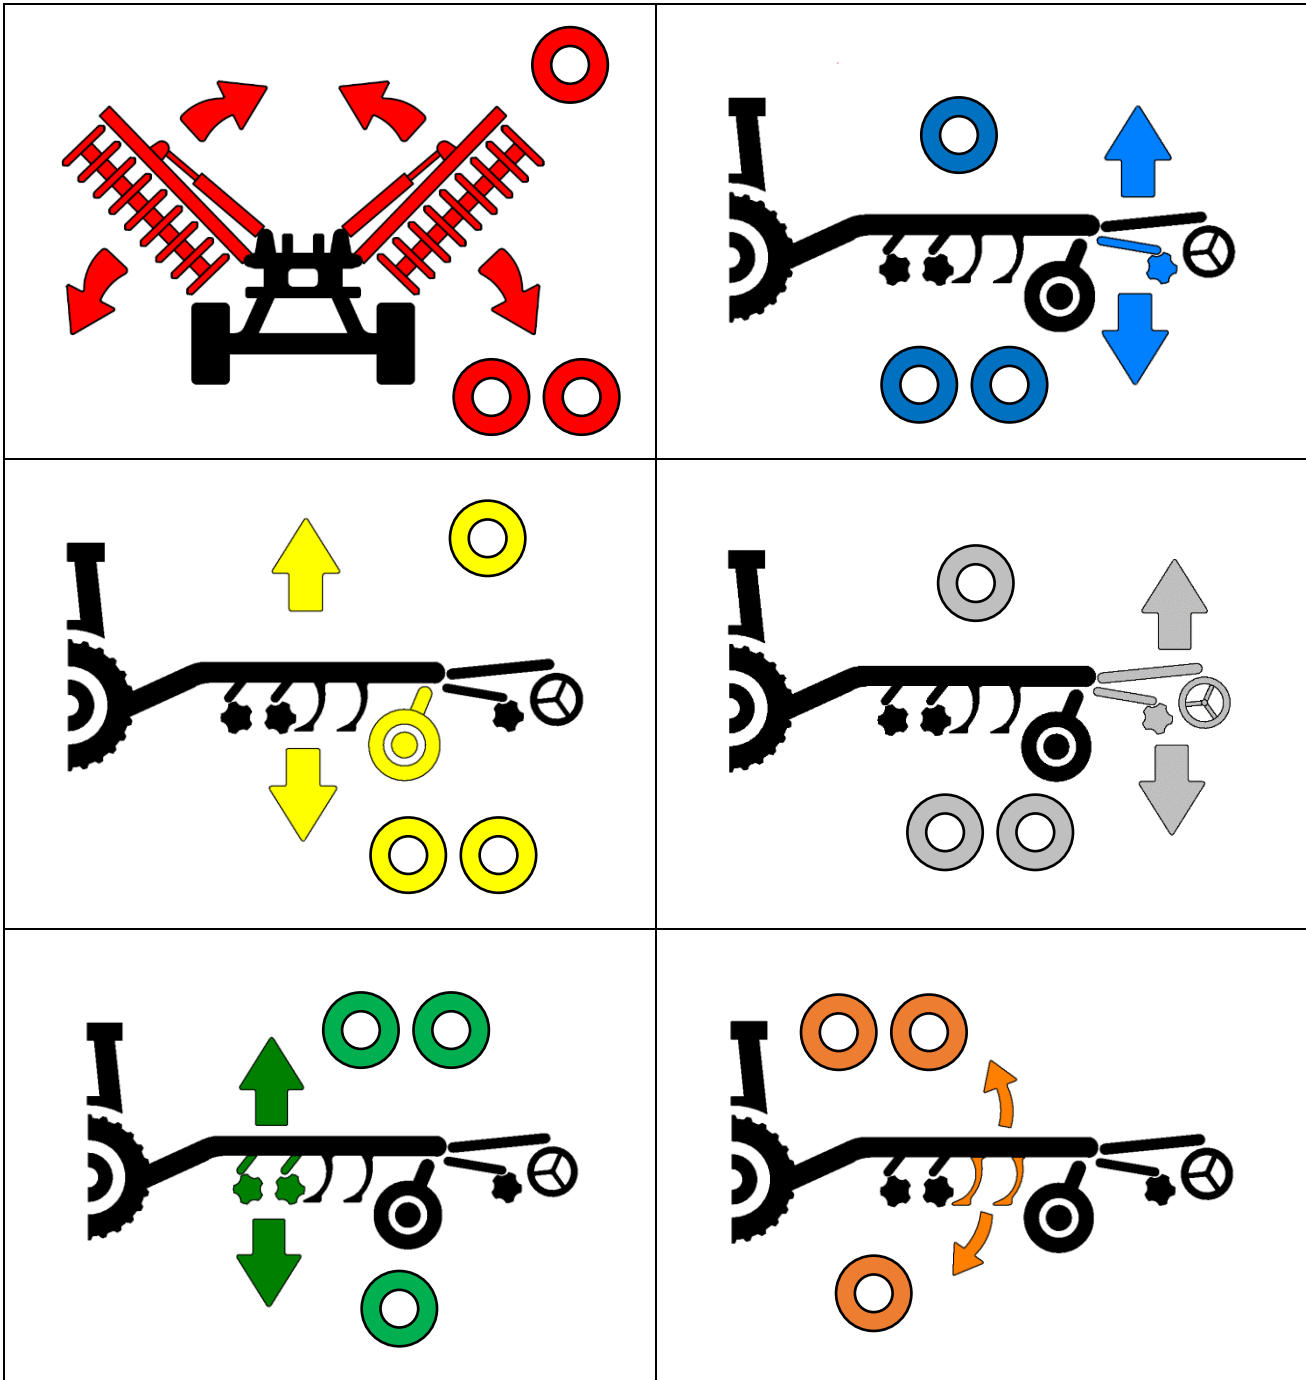

QUICK START

TRITON HEAVY

TRNH 660 PS

Ausgabe: 1 | Gültigkeit: 1. 3. 2023

- ⒸZ Návod Quick Start nenahrazuje návod k použití!
- ⒸGB The Quick Start guide is not a substitute for the instruction manual!
- ⒸD Die Schnellstartanleitung ist kein Ersatz für die Bedienungsanleitung!
- ⒸF Le guide de démarrage rapide ne remplace pas le manuel d'instructions!
- ⒸRU Руководство по быстрому запуску не является заменой инструкции по эксплуатации!
- ⒸPL Podręcznik szybkiego startu nie zastępuje instrukcji obsługi!

Vorgang des Aufklappens der Maschine - Arbeitslage

<p>1</p>		
<p>2a</p>		
<p>2b</p>		<p>180 bar</p>
<p>2c</p>		<p>50 - 75 bar</p>
<p>2d</p>		

17		10 / 4,5
16		12 / 5,0
15		14 / 5,4
14		16 / 6,1
13		18 / 6,8
12		19 / 7,5
11		21 / 8,2
10		23 / 8,9
9		25 / 10,1
8		26 / 10,3
7		28 / 10,9
6		30 / 11,7
5		32 / 12,4
4		33 / 13,1
3		35 / 13,8
2		37 / 14,5
1		39 / 15,2
0		40 / 15,9

[cm/in]

+3 cm

+5,5 cm

	10 / 3,9
	13 / 4,9
	15 / 5,9
	18 / 6,9
	20 / 7,9
	23 / 8,9
	25 / 9,8
	28 / 10,8
	30 / 11,8
	33 / 12,8
	35 / 13,8
	38 / 14,8
	40 / 15,7

[cm / in]

d

TRNH660

Vorgang des Zuklappens der Maschine - Transportlage

<p>1a</p>		
<p>1b</p>		
<p>2a</p>		
<p>2b</p>		
<p>2c</p>		
<p>3a</p>		
<p>3b</p>	<p>h = 85 cm</p>	

 $p > 6 \text{ bar}$