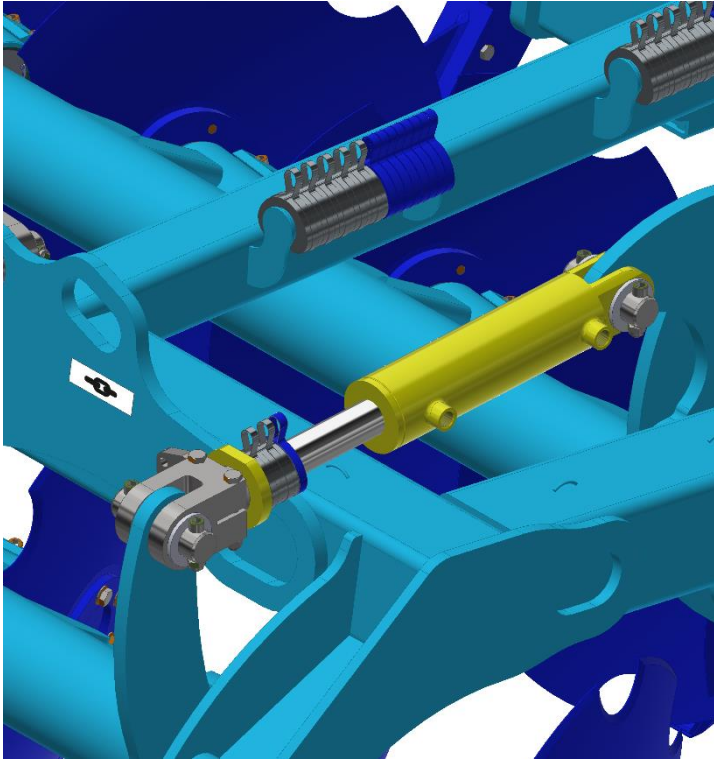

QUICK START

TRITON HEAVY

TRNH 660 PS

Ausgabe: 1 | Gültigkeit: 1. 3. 2023

- ⒸZ Návod Quick Start nenahrazuje návod k použití!
- ⒸGB The Quick Start guide is not a substitute for the instruction manual!
- ⒸD Die Schnellstartanleitung ist kein Ersatz für die Bedienungsanleitung!
- ⒸF Le guide de démarrage rapide ne remplace pas le manuel d'instructions!
- ⒸRU Руководство по быстрому запуску не является заменой инструкции по эксплуатации!
- ⒸPL Podręcznik szybkiego startu nie zastępuje instrukcji obsługi!

Vorgang des Aufklappens der Maschine - Arbeitslage

<p>1</p>		
<p>2a</p>		
<p>2b</p>		<p>180 bar</p>
<p>2c</p>		<p>50 - 75 bar</p>
<p>2d</p>		

17		10 / 4,5
16		12 / 5,0
15		14 / 5,4
14		16 / 6,1
13		18 / 6,8
12		19 / 7,5
11		21 / 8,2
10		23 / 8,9
9		25 / 10,1
8		26 / 10,3
7		28 / 10,9
6		30 / 11,7
5		32 / 12,4
4		33 / 13,1
3		35 / 13,8
2		37 / 14,5
1		39 / 15,2
0		40 / 15,9

[cm/in]

+3 cm

+5,5 cm

	10 / 3,9
	13 / 4,9
	15 / 5,9
	18 / 6,9
	20 / 7,9
	23 / 8,9
	25 / 9,8
	28 / 10,8
	30 / 11,8
	33 / 12,8
	35 / 13,8
	38 / 14,8
	40 / 15,7

[cm / in]

d

TRNH660

Vorgang des Zuklappens der Maschine - Transportlage

<p>1a</p>		
<p>1b</p>		
<p>2a</p>		
<p>2b</p>		
<p>2c</p>		
<p>3a</p>		
<p>3b</p>	<p>h = 85 cm</p>	

 $p > 6 \text{ bar}$