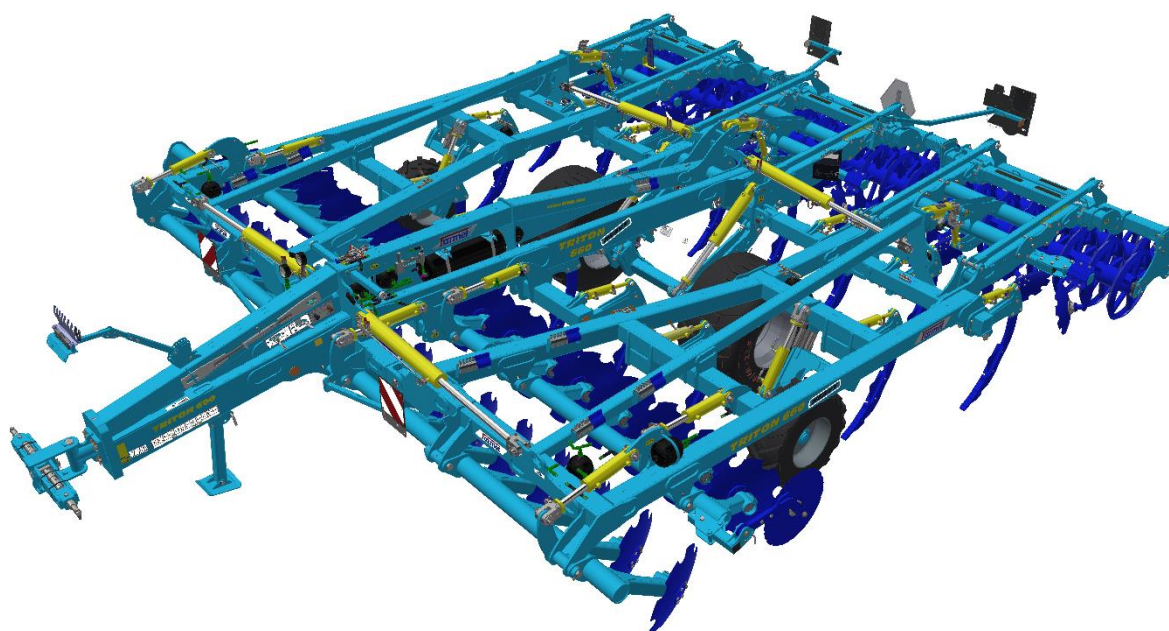

QUICK START

TRITON HEAVY

TRNH 660 PS

Ausgabe: 1 | Gültigkeit: 1. 3. 2023

- ⒸZ Návod Quick Start nenahrazuje návod k použití!
- ⒸGB The Quick Start guide is not a substitute for the instruction manual!
- ⒸD Die Schnellstartanleitung ist kein Ersatz für die Bedienungsanleitung!
- ⒸF Le guide de démarrage rapide ne remplace pas le manuel d'instructions!
- ⒸRU Руководство по быстрому запуску не является заменой инструкции по эксплуатации!
- ⒸPL Podręcznik szybkiego startu nie zastępuje instrukcji obsługi!

Vorgang des Aufklappens der Maschine - Arbeitslage

<p>1</p>		
<p>2a</p>		
<p>2b</p>		<p>180 bar</p>
<p>2c</p>		<p>50 - 75 bar</p>
<p>2d</p>		

17		10 / 4,5
16		12 / 5,0
15		14 / 5,4
14		16 / 6,1
13		18 / 6,8
12		19 / 7,5
11		21 / 8,2
10		23 / 8,9
9		25 / 10,1
8		26 / 10,3
7		28 / 10,9
6		30 / 11,7
5		32 / 12,4
4		33 / 13,1
3		35 / 13,8
2		37 / 14,5
1		39 / 15,2
0		40 / 15,9

[cm/in]

+3 cm

+5,5 cm

	10 / 3,9
	13 / 4,9
	15 / 5,9
	18 / 6,9
	20 / 7,9
	23 / 8,9
	25 / 9,8
	28 / 10,8
	30 / 11,8
	33 / 12,8
	35 / 13,8
	38 / 14,8
	40 / 15,7

[cm / in]

d

TRNH660

Vorgang des Zuklappens der Maschine - Transportlage