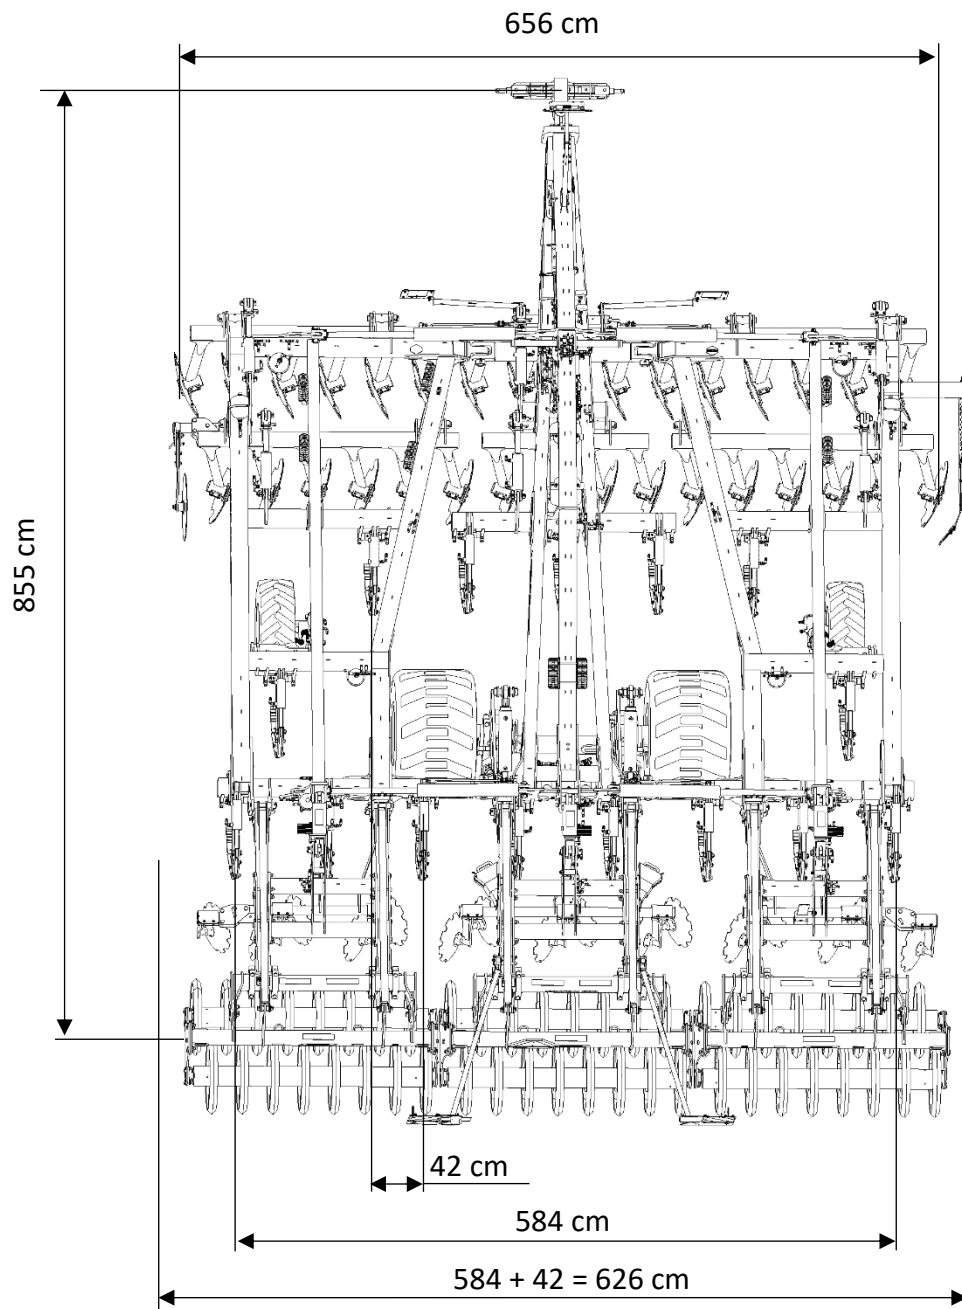

Machine unfolding procedure – work position		
1		
2a		
2b		
2c		
2d		

17		10 / 4,5
16		12 / 5,0
15		14 / 5,4
14		16 / 6,1
13		18 / 6,8
12		19 / 7,5
11		21 / 8,2
10		23 / 8,9
9		25 / 10,1
8		26 / 10,3
7		28 / 10,9
6		30 / 11,7
5		32 / 12,4
4		33 / 13,1
3		35 / 13,8
2		37 / 14,5
1		39 / 15,2
0		40 / 15,9

[cm/in]

+3 cm

+5,5 cm

	10 / 3,9
	13 / 4,9
	15 / 5,9
	18 / 6,9
	20 / 7,9
	23 / 8,9
	25 / 9,8
	28 / 10,8
	30 / 11,8
	33 / 12,8
	35 / 13,8
	38 / 14,8
	40 / 15,7

[cm / in]

d

TRNH660

Machine folding procedure – transport position

1a		
1b		
2a		
2b		
2c		
3a		
3b		<p>h = 85 cm</p>

 $p > 6 \text{ bar}$