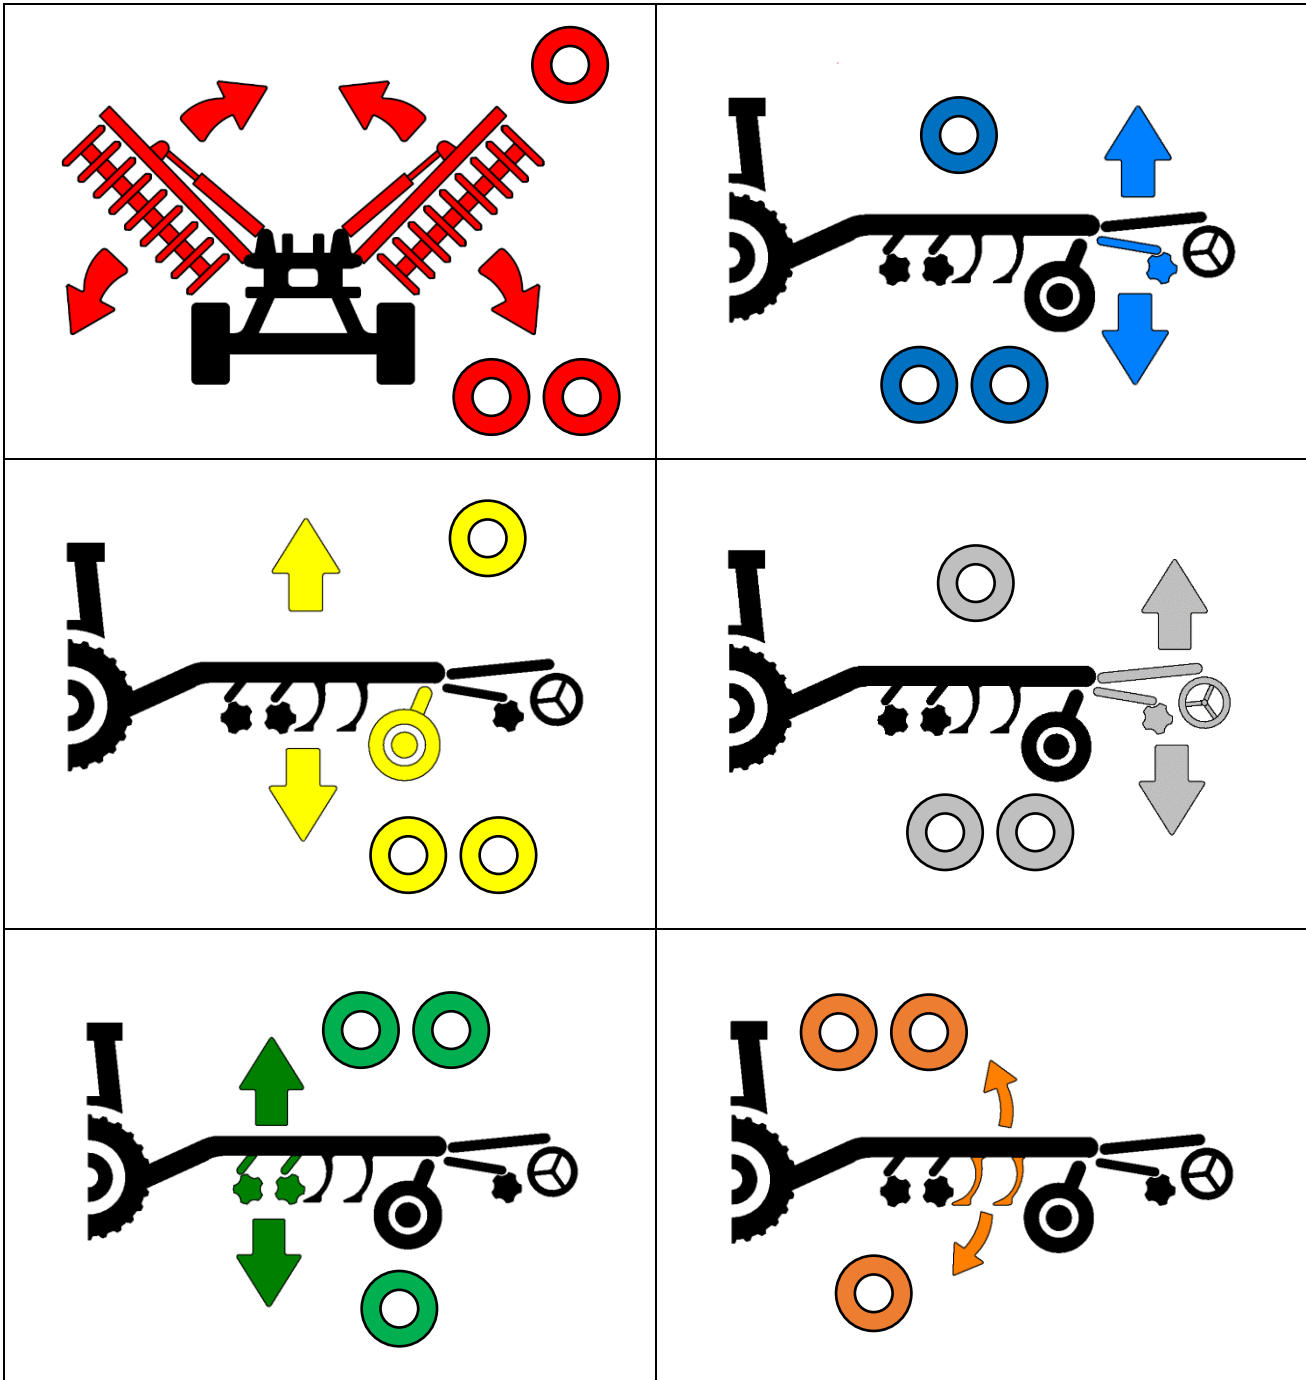

QUICK START

TRITON HEAVY

TRNH 660 PS

Edition: 1 | Effective from: 1. 3. 2023

- ⒸZ Návod Quick Start nenahrazuje návod k použití!
- ⒸGB The Quick Start guide is not a substitute for the instruction manual!
- ⒸD Die Schnellstartanleitung ist kein Ersatz für die Bedienungsanleitung!
- ⒸF Le guide de démarrage rapide ne remplace pas le manuel d'instructions!
- ⒸRU Руководство по быстрому запуску не является заменой инструкции по эксплуатации!
- ⒸPL Podręcznik szybkiego startu nie zastępuje instrukcji obsługi!

Machine unfolding procedure – work position		
1		
2a		
2b		
2c		
2d		

17		10 / 4,5
16		12 / 5,0
15		14 / 5,4
14		16 / 6,1
13		18 / 6,8
12		19 / 7,5
11		21 / 8,2
10		23 / 8,9
9		25 / 10,1
8		26 / 10,3
7		28 / 10,9
6		30 / 11,7
5		32 / 12,4
4		33 / 13,1
3		35 / 13,8
2		37 / 14,5
1		39 / 15,2
0		40 / 15,9

[cm/in]

+3 cm

+5,5 cm

	10 / 3,9
	13 / 4,9
	15 / 5,9
	18 / 6,9
	20 / 7,9
	23 / 8,9
	25 / 9,8
	28 / 10,8
	30 / 11,8
	33 / 12,8
	35 / 13,8
	38 / 14,8
	40 / 15,7

[cm / in]

d

TRNH660

Machine folding procedure – transport position

1a		
1b		
2a		
2b		
2c		
3a		
3b		<p>h = 85 cm</p>

 $p > 6 \text{ bar}$