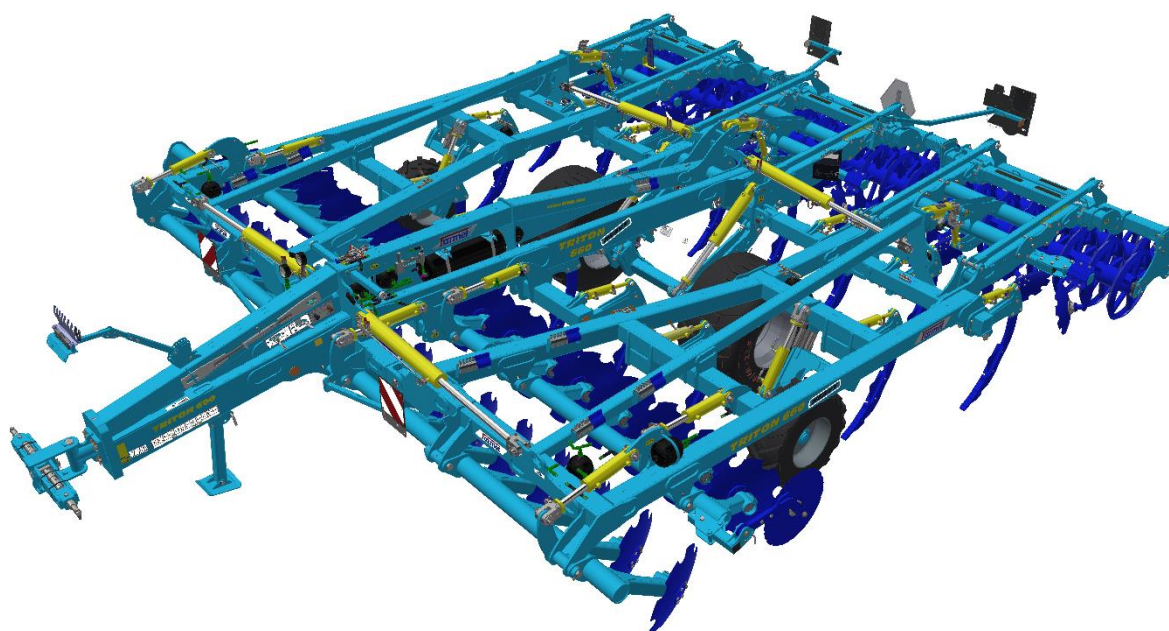

QUICK START

TRITON HEAVY

TRNH 660 PS

Edition: 1 | Effective from: 1. 3. 2023

- ⒸZ Návod Quick Start nenahrazuje návod k použití!
- ⒸGB The Quick Start guide is not a substitute for the instruction manual!
- ⒸD Die Schnellstartanleitung ist kein Ersatz für die Bedienungsanleitung!
- ⒸF Le guide de démarrage rapide ne remplace pas le manuel d'instructions!
- ⒸRU Руководство по быстрому запуску не является заменой инструкции по эксплуатации!
- ⒸPL Podręcznik szybkiego startu nie zastępuje instrukcji obsługi!

Machine unfolding procedure – work position		
1		
2a		
2b		
2c		
2d		

17		10 / 4,5
16		12 / 5,0
15		14 / 5,4
14		16 / 6,1
13		18 / 6,8
12		19 / 7,5
11		21 / 8,2
10		23 / 8,9
9		25 / 10,1
8		26 / 10,3
7		28 / 10,9
6		30 / 11,7
5		32 / 12,4
4		33 / 13,1
3		35 / 13,8
2		37 / 14,5
1		39 / 15,2
0		40 / 15,9

1a		
1b		
2a		
2b		
2c		
3a		
3b		<p>h = 85 cm</p>

 $p > 6 \text{ bar}$