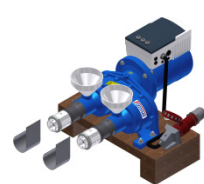

ŠNEKOVÝ LIS DUO

Lis je složen z pohonu, dvou lisovacích ústrojí a motorového spouštěče nebo frekvenčního měniče. Lis je připevněn na dřevěném podstavci. Pohon se skládá z elektromotoru a převodovky.

Lisovací ústrojí se skládá z matrice, šneku, hlavice, držáku trysek, čtyř trysek o různých průměrech a topné manžety. Regulace topné manžety je volitelným příslušenstvím.

VYBERTE SI VARIANTU LISU DUO:

DUO 3F

Tento model je určen pro lisování všech běžných olejnatých semen. Provedení pohonu je pro třífázové napětí. Lis umožňuje pouze základní optimalizaci procesu pomocí výstupní trysky.

DUO FM

Tento model je určen pro lisování všech olejnatých semen a to i méně běžných s obsahem oleje od 12 %. Provedení pohonu je pro třífázové napětí s možností změny otáček hlavního pohonu pomocí frekvenčního měniče, což umožňuje lepší optimalizaci parametrů lisování.

DUO FM - 4 kW

Tento model je určen pro lisování velmi tvrdých semen o nízkém obsahu oleje (minimálně však od 10 %). Lis obsahuje výkonnější pohon pro třífázové napětí s možností změny otáček hlavního pohonu pomocí frekvenčního měniče, což umožňuje lepší optimalizaci parametrů lisování. Lis je osazen speciálními maticemi pro lisování drobných semínek (amaranth, mák, apod.)