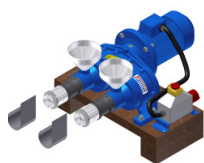

ŠNEKOVÝ LIS DUO

Lis je složen z pohonu, dvou lisovacích ústrojí a motorového spouštěče nebo frekvenčního měniče. Lis je připevněn na dřevěném podstavci. Pohon se skládá z elektromotoru a převodovky.

Lisovací ústrojí se skládá z matrice, šneku, hlavice, držáku trysek, čtyř trysek o různých průměrech a topné manžety. Regulace topné manžety je volitelným příslušenstvím.

VYBERTE SI VARIANTU LISU DUO:

DUO 3F

Tento model je určen pro lisování všech běžných olejnatých semen. Provedení pohonu je pro třífázové napětí. Lis umožňuje pouze základní optimalizaci procesu pomocí výstupní trysky.

DUO FM

Tento model je určen pro lisování všech olejnatých semen a to i méně běžných s obsahem oleje od 12 %. Provedení pohonu je pro třífázové napětí s možností změny otáček hlavního pohonu pomocí frekvenčního měniče, což umožňuje lepší optimalizaci parametrů lisování.

DUO FM - 4 kW

Tento model je určen pro lisování velmi tvrdých semen o nízkém obsahu oleje (minimálně však od 10 %). Lis obsahuje výkonnější pohon pro třífázové napětí s možností změny otáček hlavního pohonu pomocí frekvenčního měniče, což umožňuje lepší optimalizaci parametrů lisování. Lis je osazen speciálními maticemi pro lisování drobných semínek (amaranth, mák, apod.)