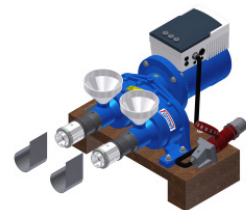

ŠNEKOVÝ LIS DUO

Lis je složen z pohonu, dvou lisovacích ústrojí a motorového spouštěče nebo frekvenčního měniče. Lis je připevněn na dřevěném podstavci. Pohon se skládá z elektromotoru a převodovky.

Lisovací ústrojí se skládá z matrice, šneku, hlavice, držáku trysek, čtyř trysek o různých průměrech a topné manžety. Regulace topné manžety je volitelným příslušenstvím.

VYBERTE SI VARIANTU LISU DUO:

DUO 3F

Tento model je určen pro lisování všech běžných olejnatých semen. Provedení pohonu je pro třífázové napětí. Lis umožňuje pouze základní optimalizaci procesu pomocí výstupní trysky.

DUO FM

Tento model je určen pro lisování všech olejnatých semen a to i méně běžných s obsahem oleje od 12 %. Provedení pohonu je pro třífázové napětí s možností změny otáček hlavního pohonu pomocí frekvenčního měniče, což umožňuje lepší optimalizaci parametrů lisování.

DUO FM - 4 kW

Tento model je určen pro lisování velmi tvrdých semen o nízkém obsahu oleje (minimálně však od 10 %). Lis obsahuje výkonnější pohon pro třífázové napětí s možností změny otáček hlavního pohonu pomocí frekvenčního měniče, což umožňuje lepší optimalizaci parametrů lisování. Lis je osazen speciálními maticemi pro lisování drobných semínek (amaranth, mák, apod.)